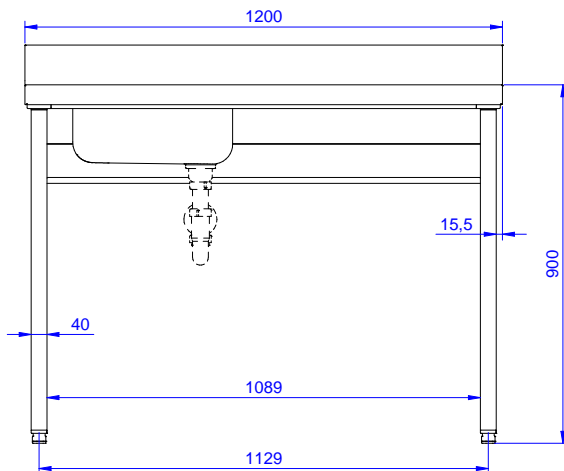

Glavne značajke

- Uključena dodatna oprema: puna donja polica za 1800 mm radne stolove i sudopere u potpunosti izrađena od nehrđajućeg čelika, dimenzije 1680x540x40 mm
- Čvrstoća, stabilnost i pouzdanost stola precizno su ispitani.
- Povišenje visine 100mm, debljine 13mm i rubovima zaobljenim s radijusom 10mm - dizajnirano za postavljanje uz zid.

Konstrukcija

- Korito prešano iz jednog komada, izrađeno od 304 AISI nehrđajućeg čelika s cijevi za zaštitu protiv prelijevanja i rupom za odvod.
- 50 mm radna ploha izrađena od nehrđajućeg čelika AISI 304.
- Dostupne različite pipe za zadovoljavanje različitih uvjeta.
- Izrađen u potpunosti od nehrđajućeg čelika za veću izdržljivost.
- Dostava u dijelovima.

Opcijska dodatna oprema

- Donja polica za 1200 mm stolove i sudopere te za 1800 sudopere za potpultne perilice posuđa PNC 855145
- Set od 4 kotača (2 sa kočnicom) promjer 100mm, za stolove i sudopere (ukupna visina na kotačima = 993 mm) PNC 855150
- 3- strani okvir za 1200mm stolove PNC 855152
- Jednostruki plastični sifon 1,5", za radne stolove s posudom/koritom PNC 855306
- Miješalica za vodu (za upravljanje s laktom) s pokretnim izljevom 3/4" - 1 otvor PNC 855322
- Miješalica za vodu (za upravljanje laktom) s kratkim izljevom 3/4" - 1 otvor, ugradna PNC 855323
- Miješalica za toplu/ hladnu vodu na pogon nožnom pedalom, s izljevom 3/4" PNC 855328

ODOBRENJE: _____

Prednja/e

Bočna/o

D = Ispust

Gornja/e

Ključne informacije:

Vanjske dimenzije, širina:	1200 mm
132853 (BTD12L7N)	1200 mm
Vanjske dimenzije, dubina:	700 mm
Vanjske dimenzije, visina:	900 mm
Dimenzije povišenja, visina:	100 mm
Dimenzije povišenja, debljina:	13 mm
Dimenzije povišenja, radijus:	R=10
Broj korita	1
Dimenzije korita	400x400xH200
Debljina radne ploče:	50 mm
Neto težina:	30 kg